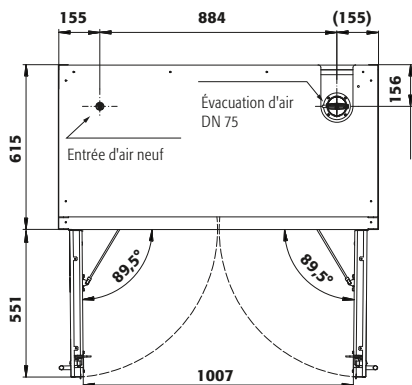

Vue de dessus