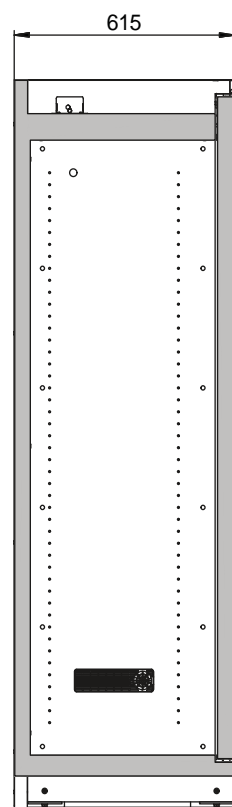

#### Dimensions

Largeur extérieure	1193 mm
Profondeur extérieure	615 mm
Hauteur extérieure	1953 mm
Largeur intérieure	1050 mm
Profondeur intérieure	522 mm
Hauteur intérieur	1647 mm

Les dimensions intérieures utiles peuvent différer selon la configuration intérieure.

#### Poids / Masse

Poids armoire vide	424 Kgs
Charge répartie	531 kg/m <sup>2</sup>
Charge maximale	600 Kgs

#### Informations générales

Largeur utile	1120 mm
Hauteur d'ouverture	90 mm
Dimensions de la grille intérieure	32 mm
Angle d'ouverture de porte	89,50°
Profondeur avec portes ouvertes	1165 mm
Numéro des douanes	94032080