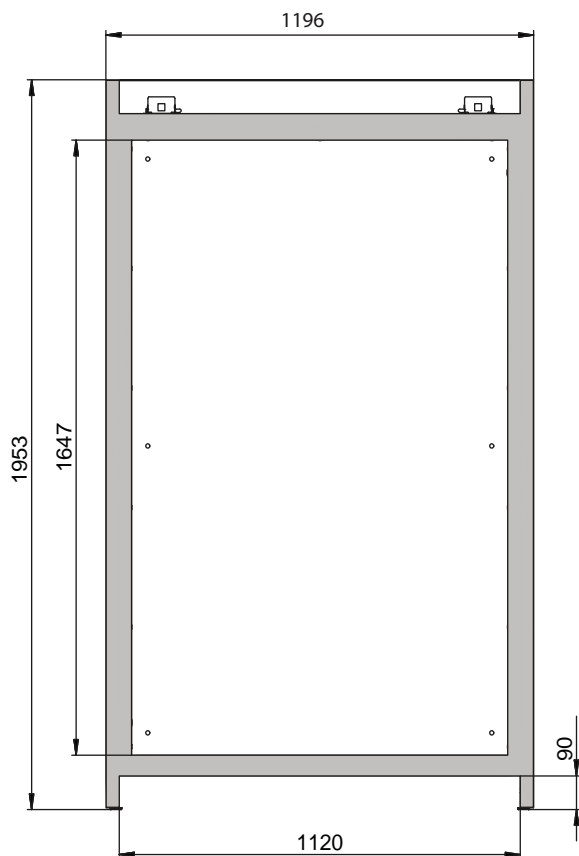

#### Dimensions

Largeur extérieure	1193 mm
Profondeur extérieure	615 mm
Hauteur extérieure	1953 mm
Largeur intérieure	1050 mm
Profondeur intérieure	522 mm
Hauteur intérieur	1647 mm

Les dimensions intérieures utiles peuvent différer selon la configuration intérieure.

#### Poids / Masse

Poids armoire vide	424 Kgs
Charge répartie	531 kg/m <sup>2</sup>
Charge maximale	600 Kgs

#### Informations générales

Largeur utile	1120 mm
Hauteur d'ouverture	90 mm
Dimensions de la grille intérieure	32 mm
Angle d'ouverture de porte	89,50°
Profondeur avec portes ouvertes	1165 mm
Numéro des douanes	94032080